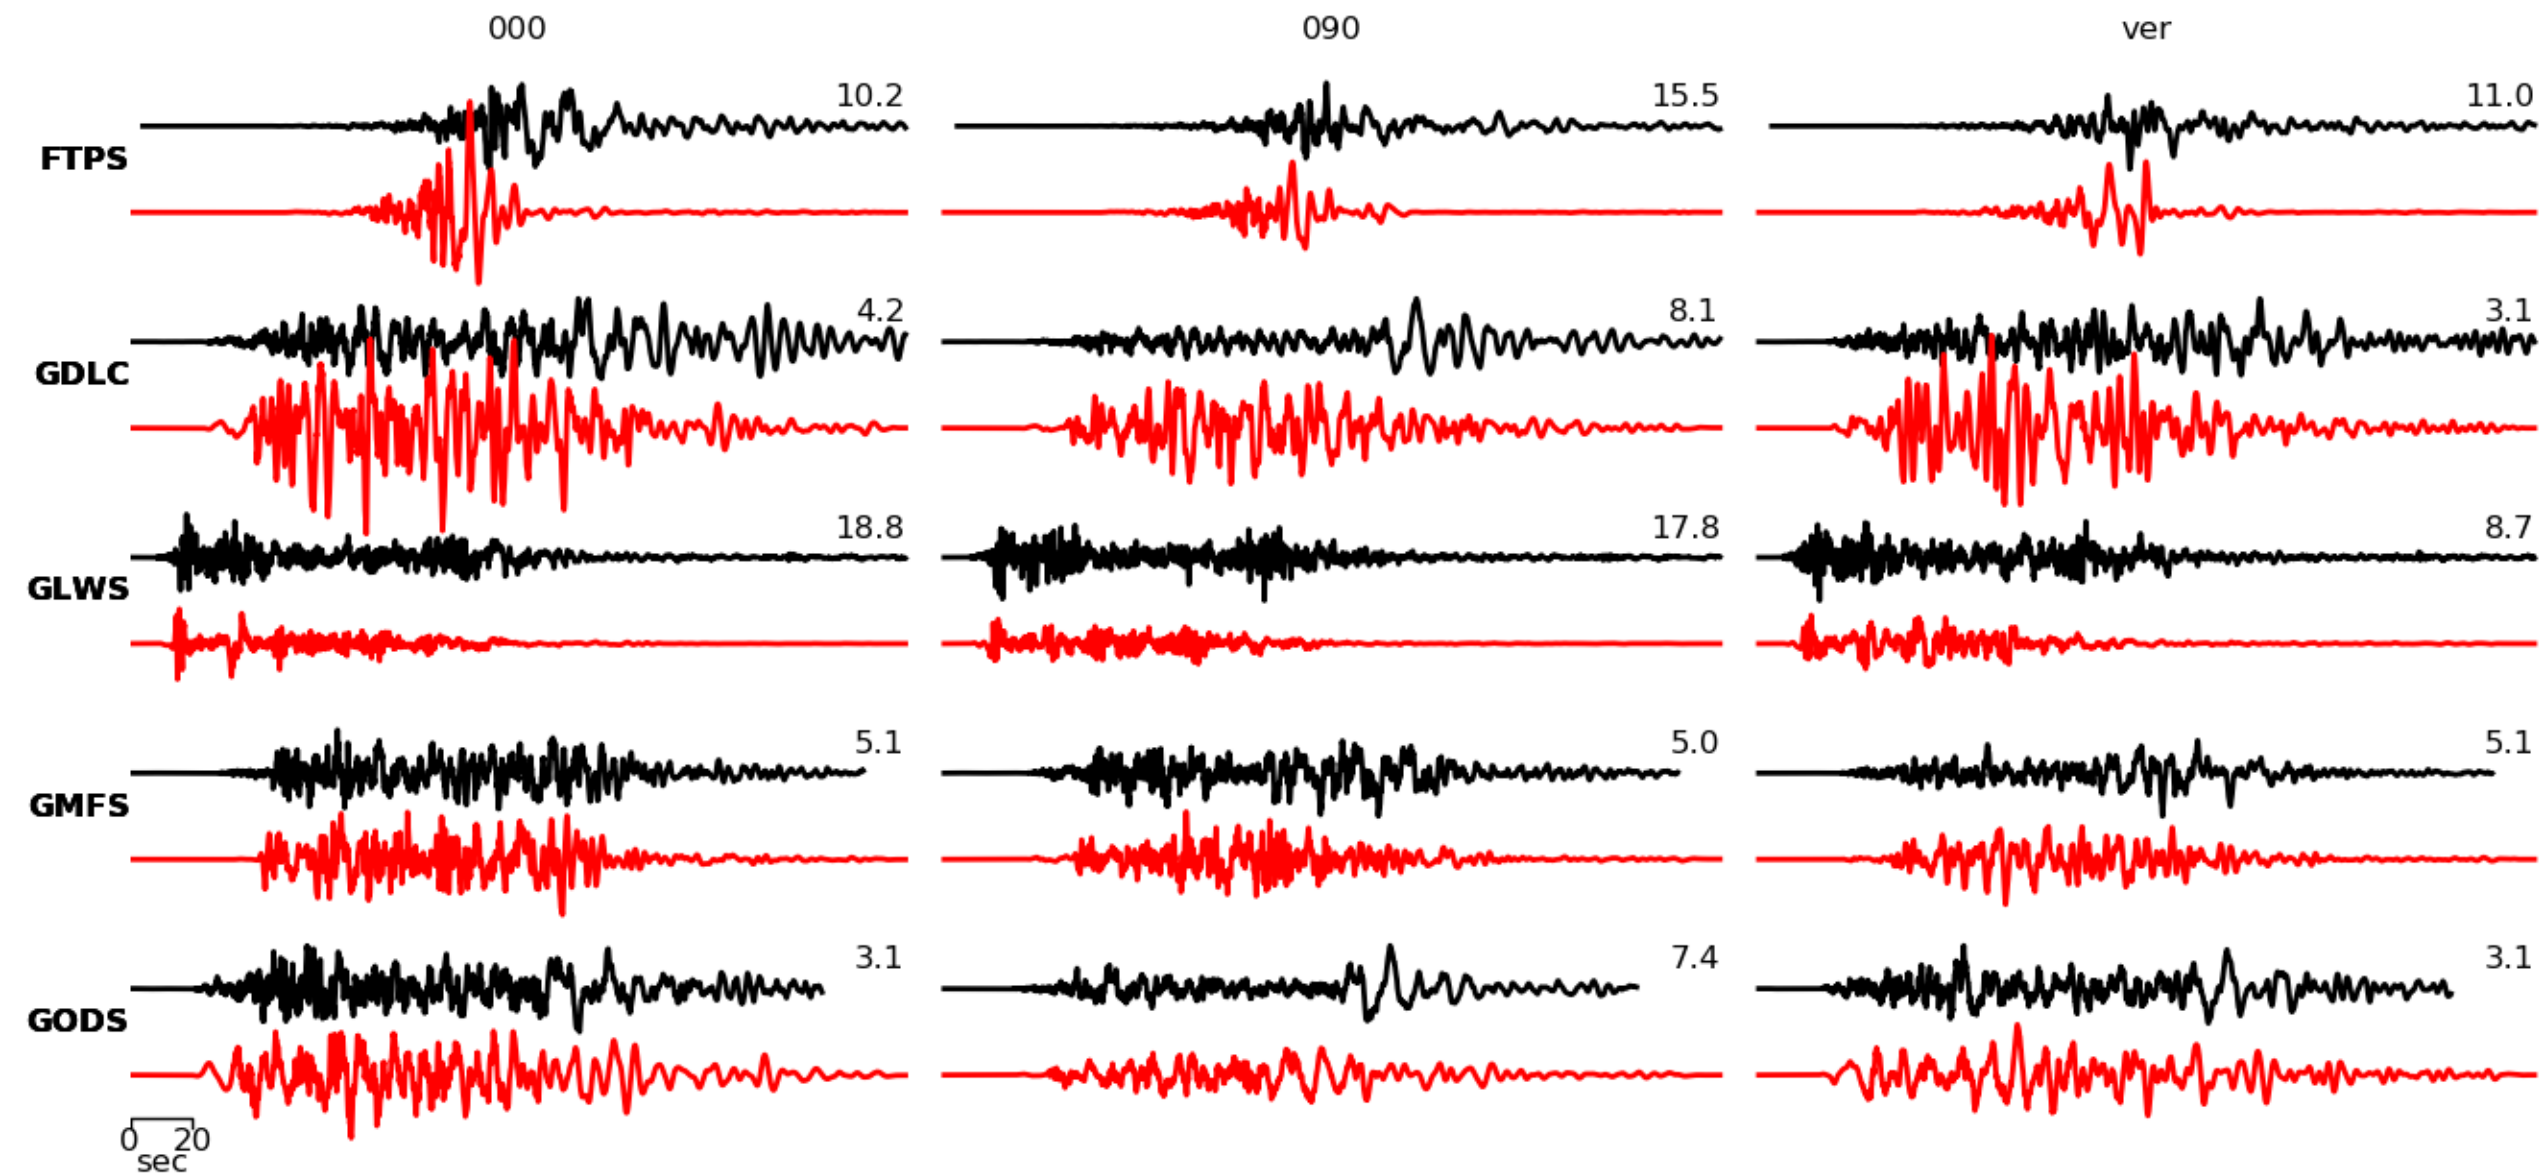

ver

0 20
sec

000

090

ver

2.7

5.5

2.8