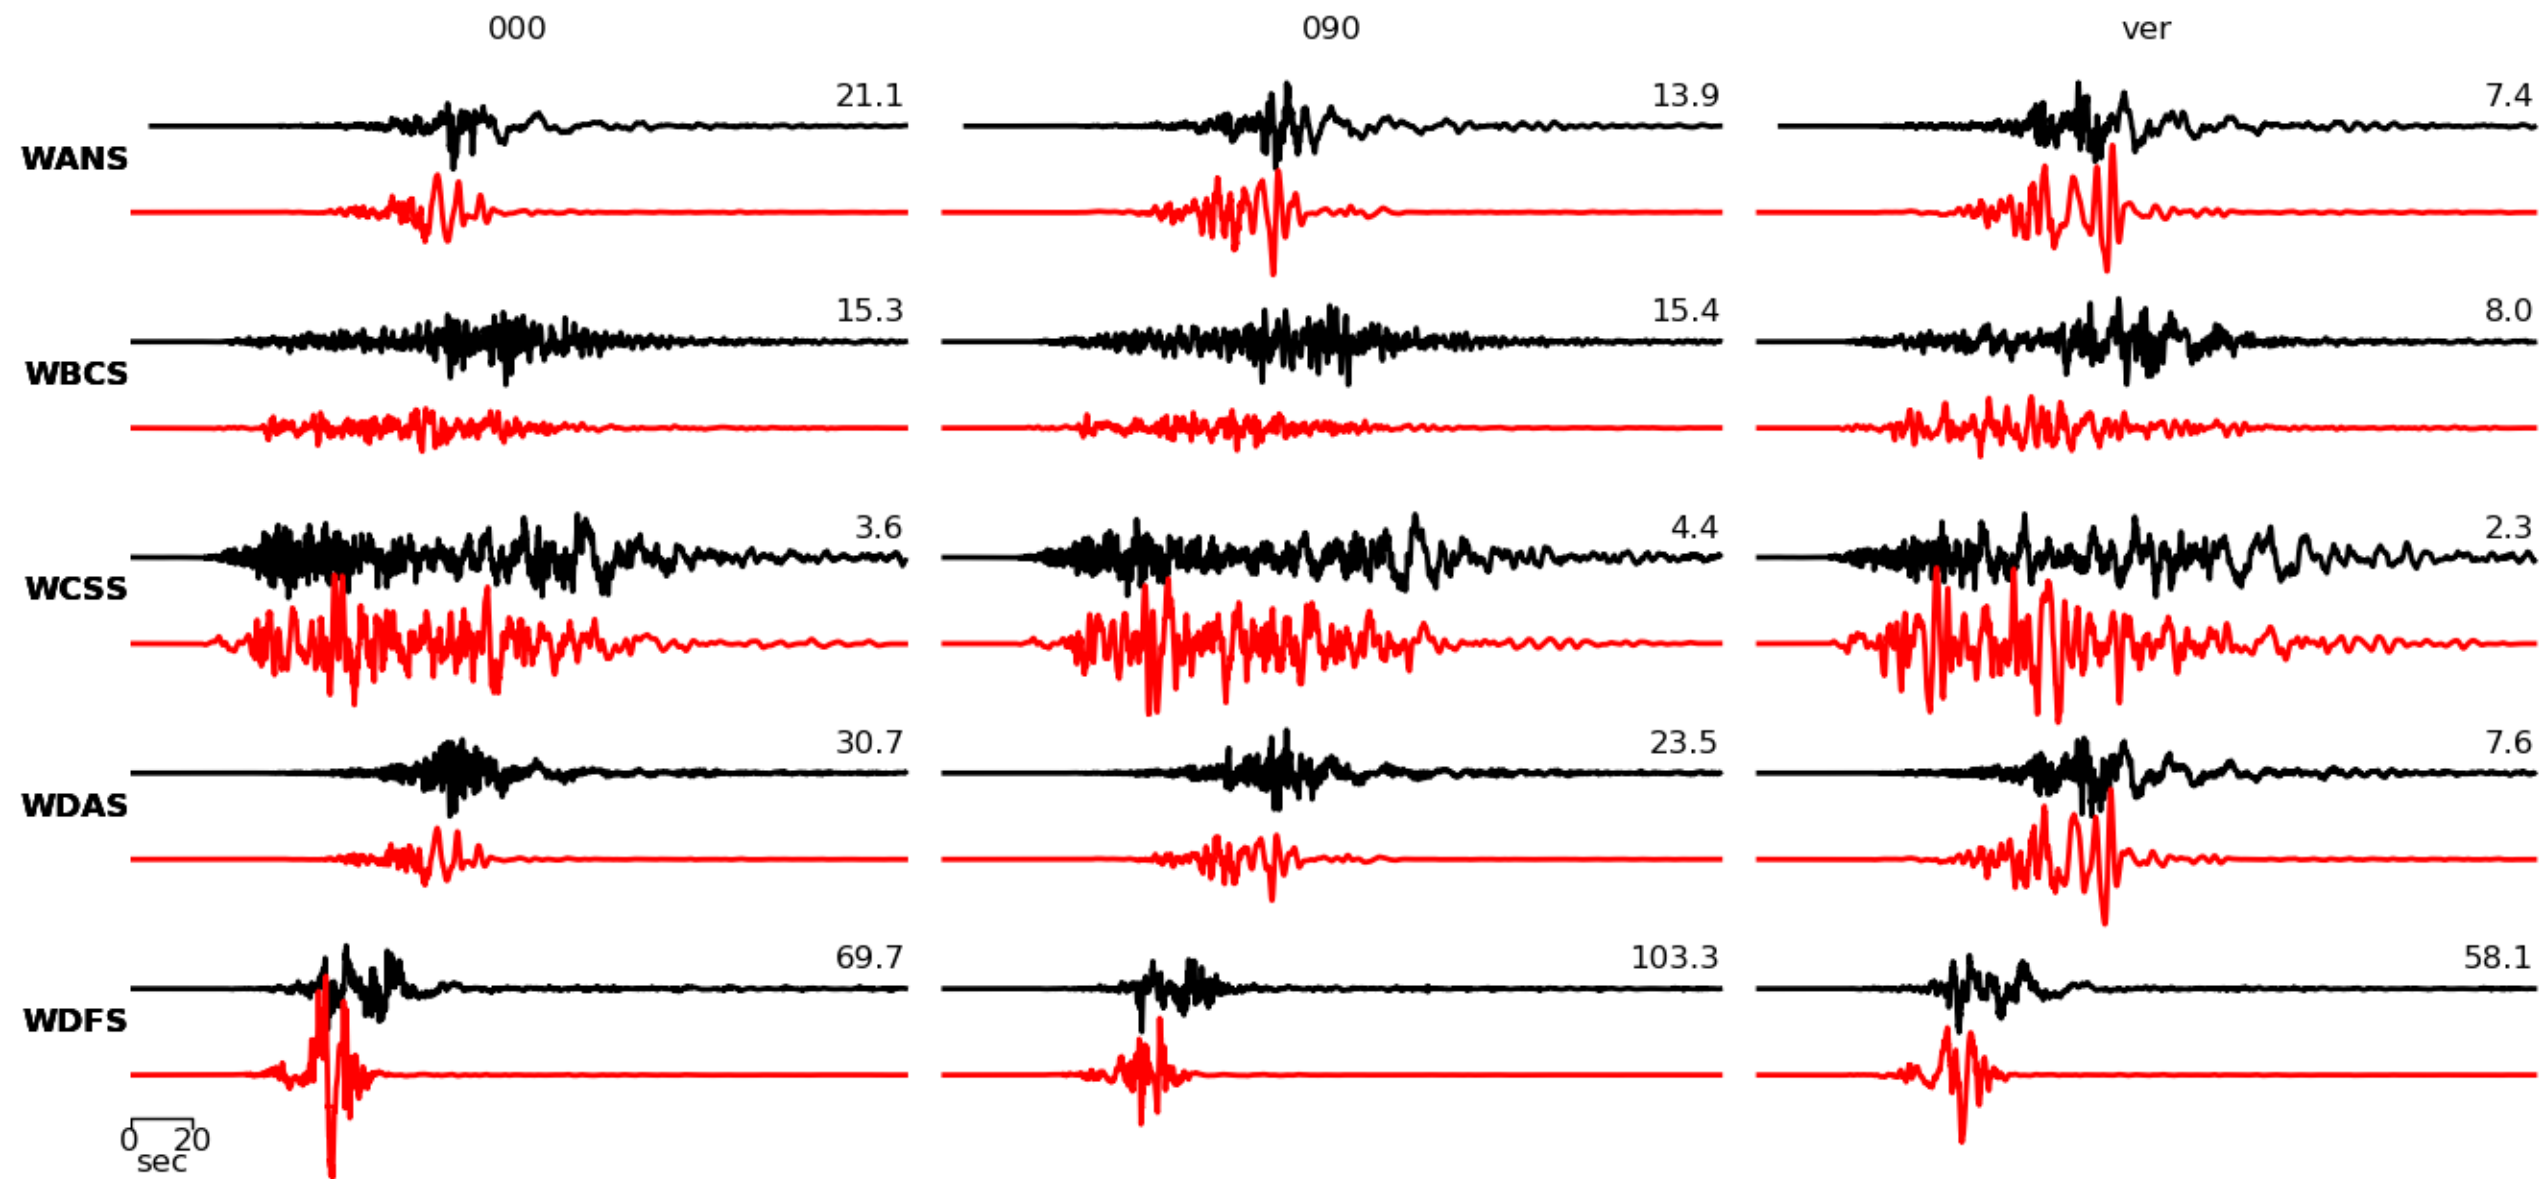

10.6

9.4

TOKS

3.8

5.0

2.8

0 20
sec

000