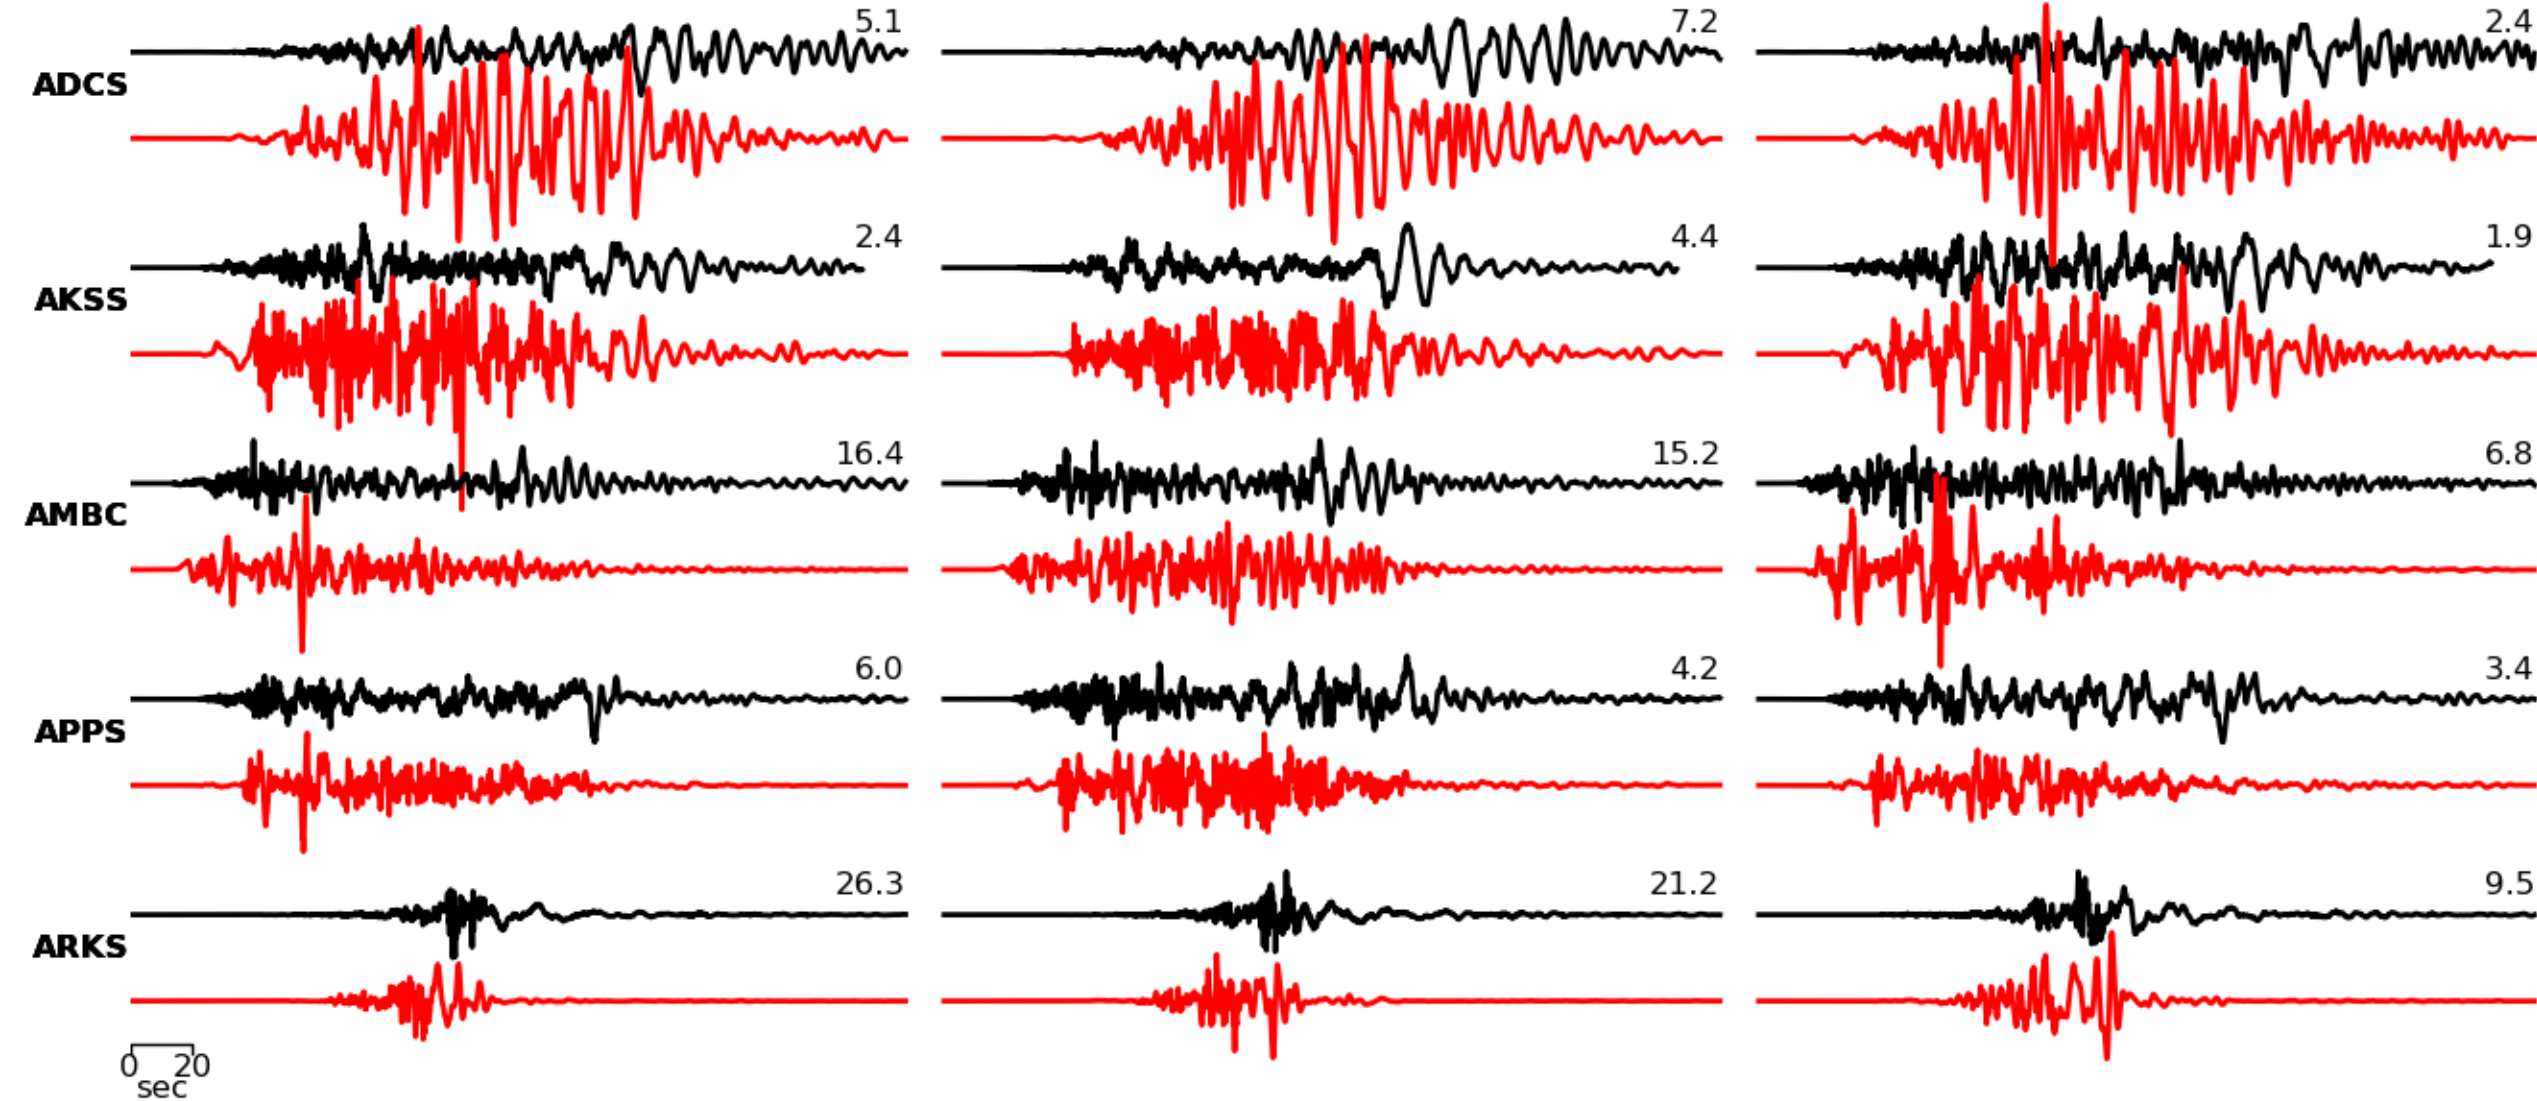

4.2

3.4

APPS

26.3

21.2

9.5

ARKS

0 20
sec