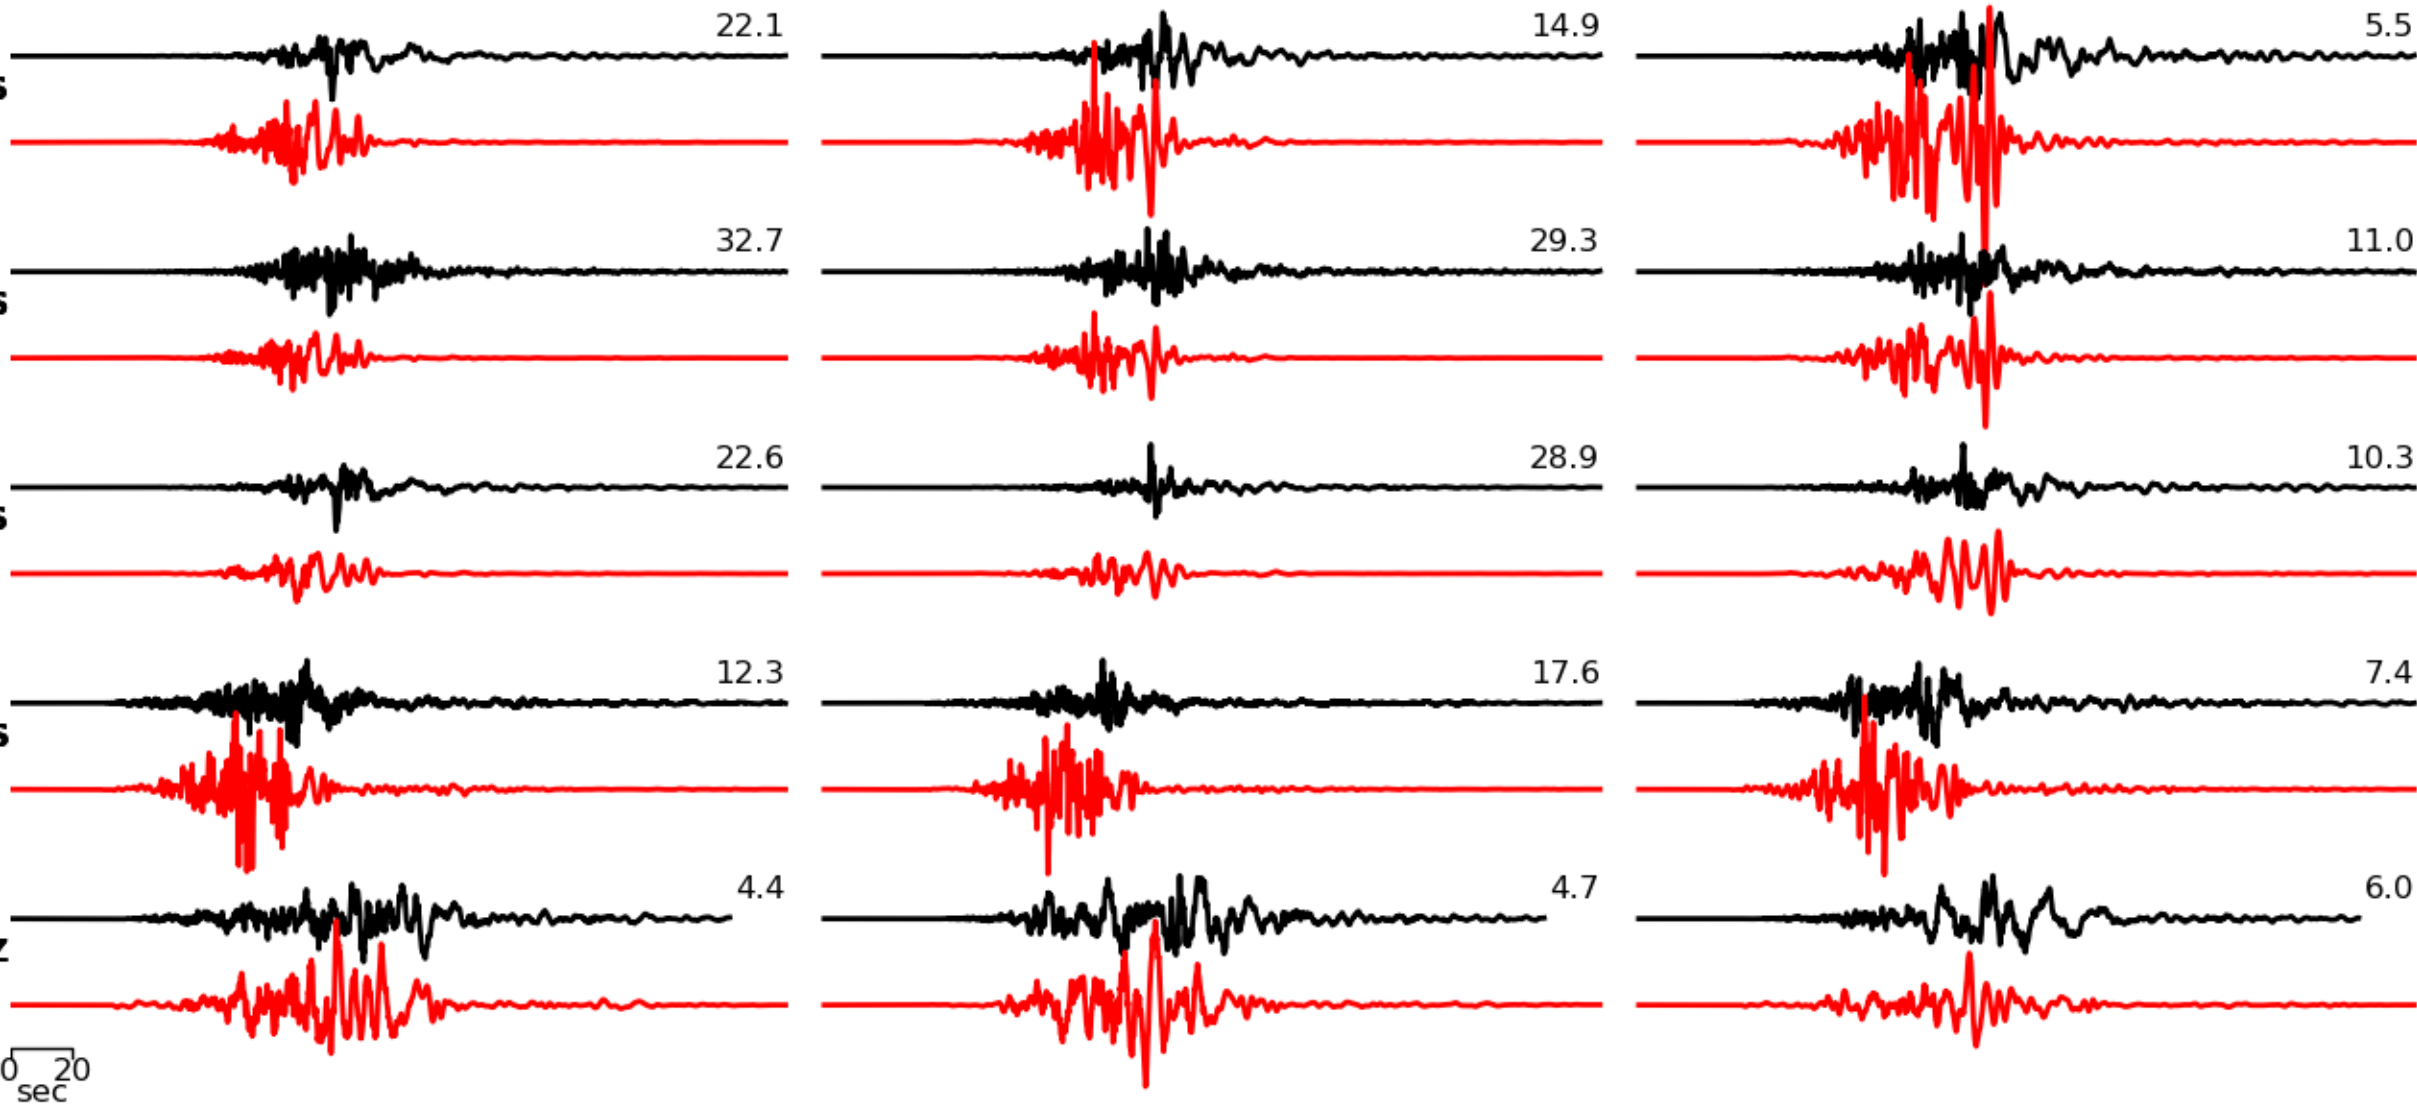

4.7

6.0

QRZ

0 20
sec

000

090

ver

RDCS