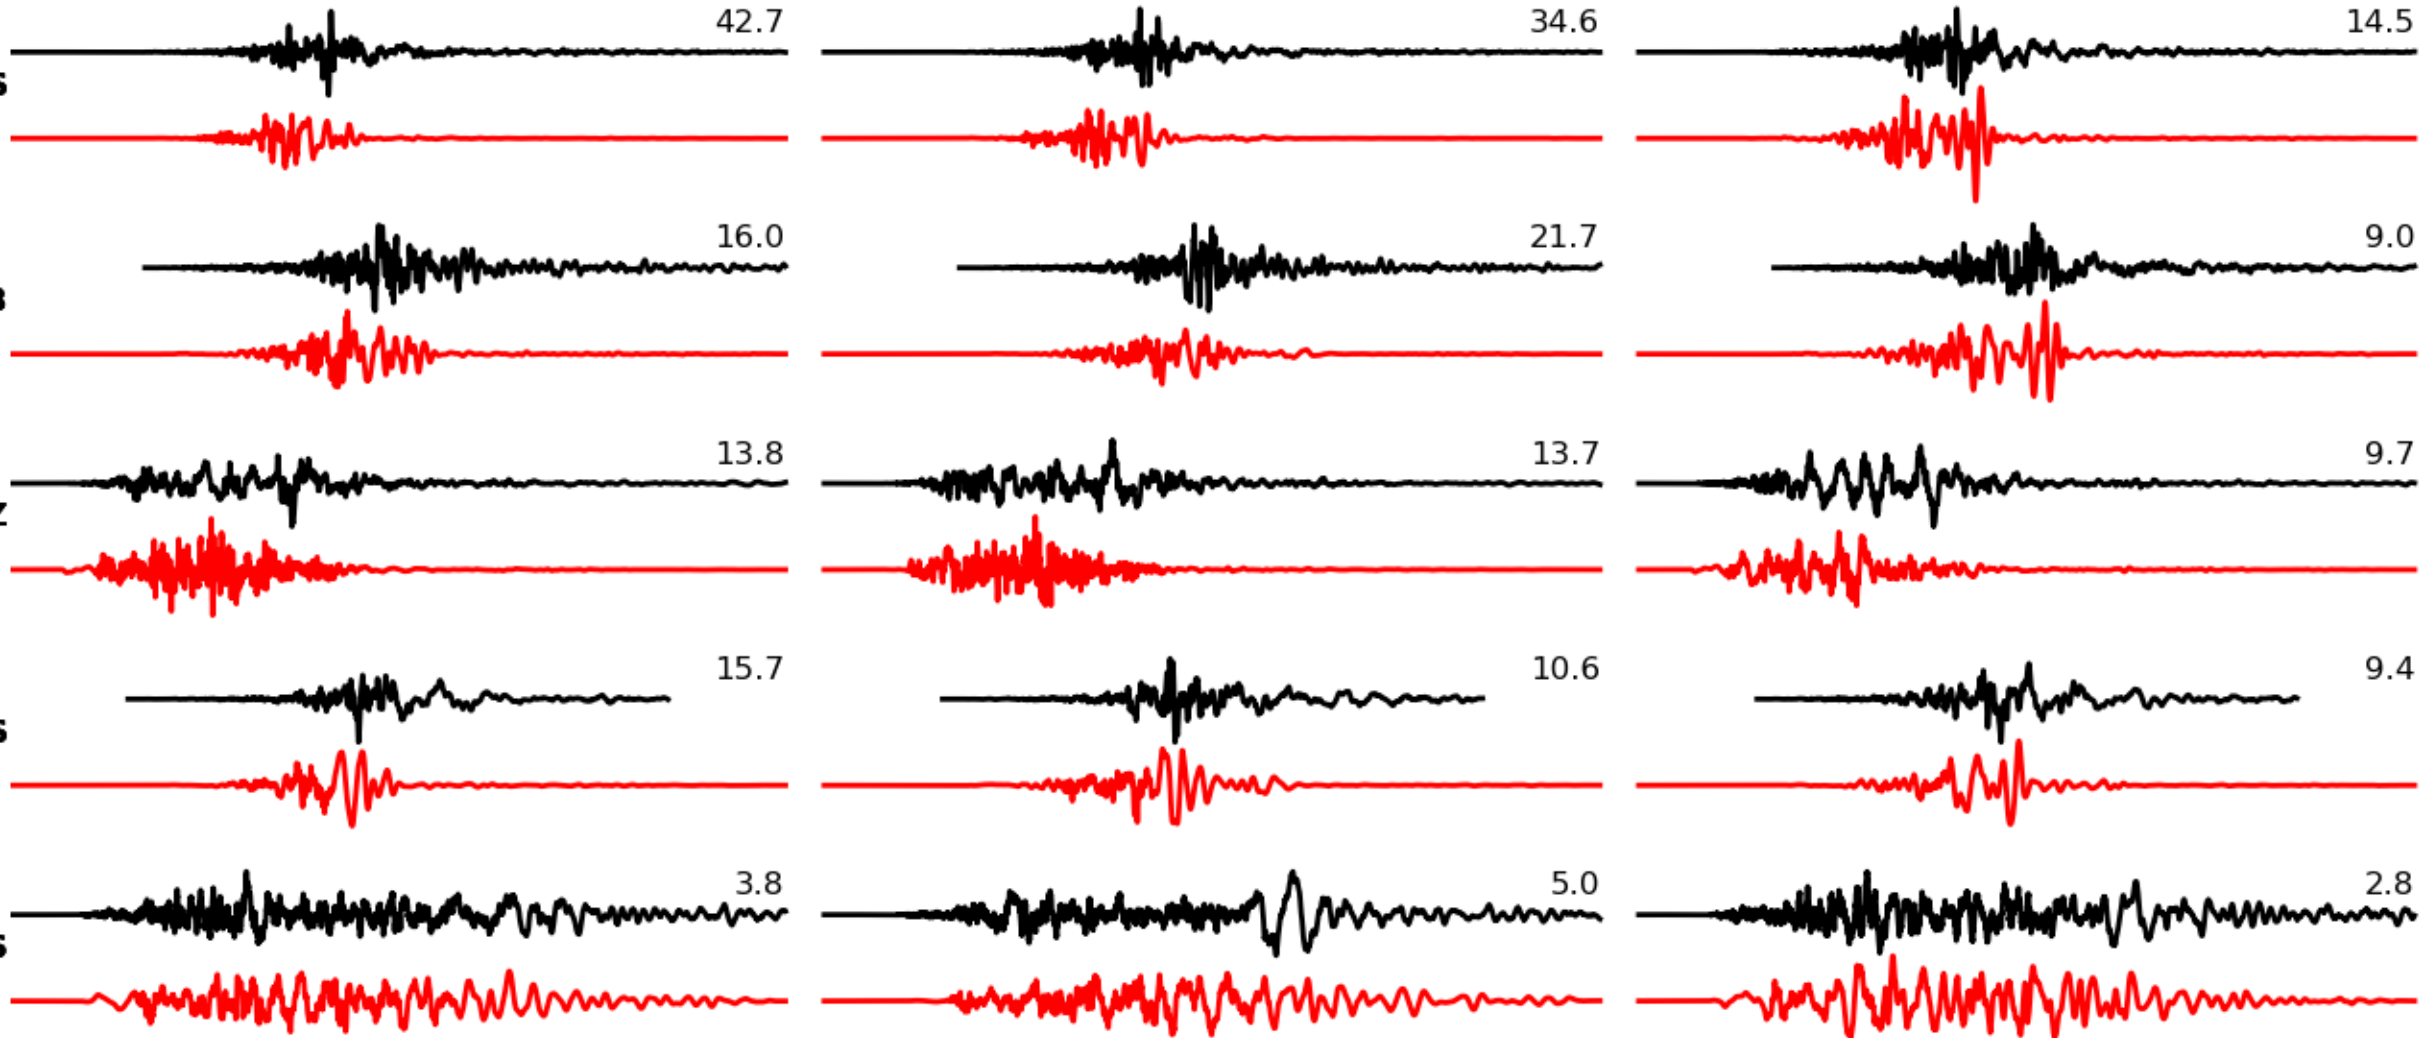

10.6

9.4

TOKS

3.8

5.0

2.8

0 20
sec

000