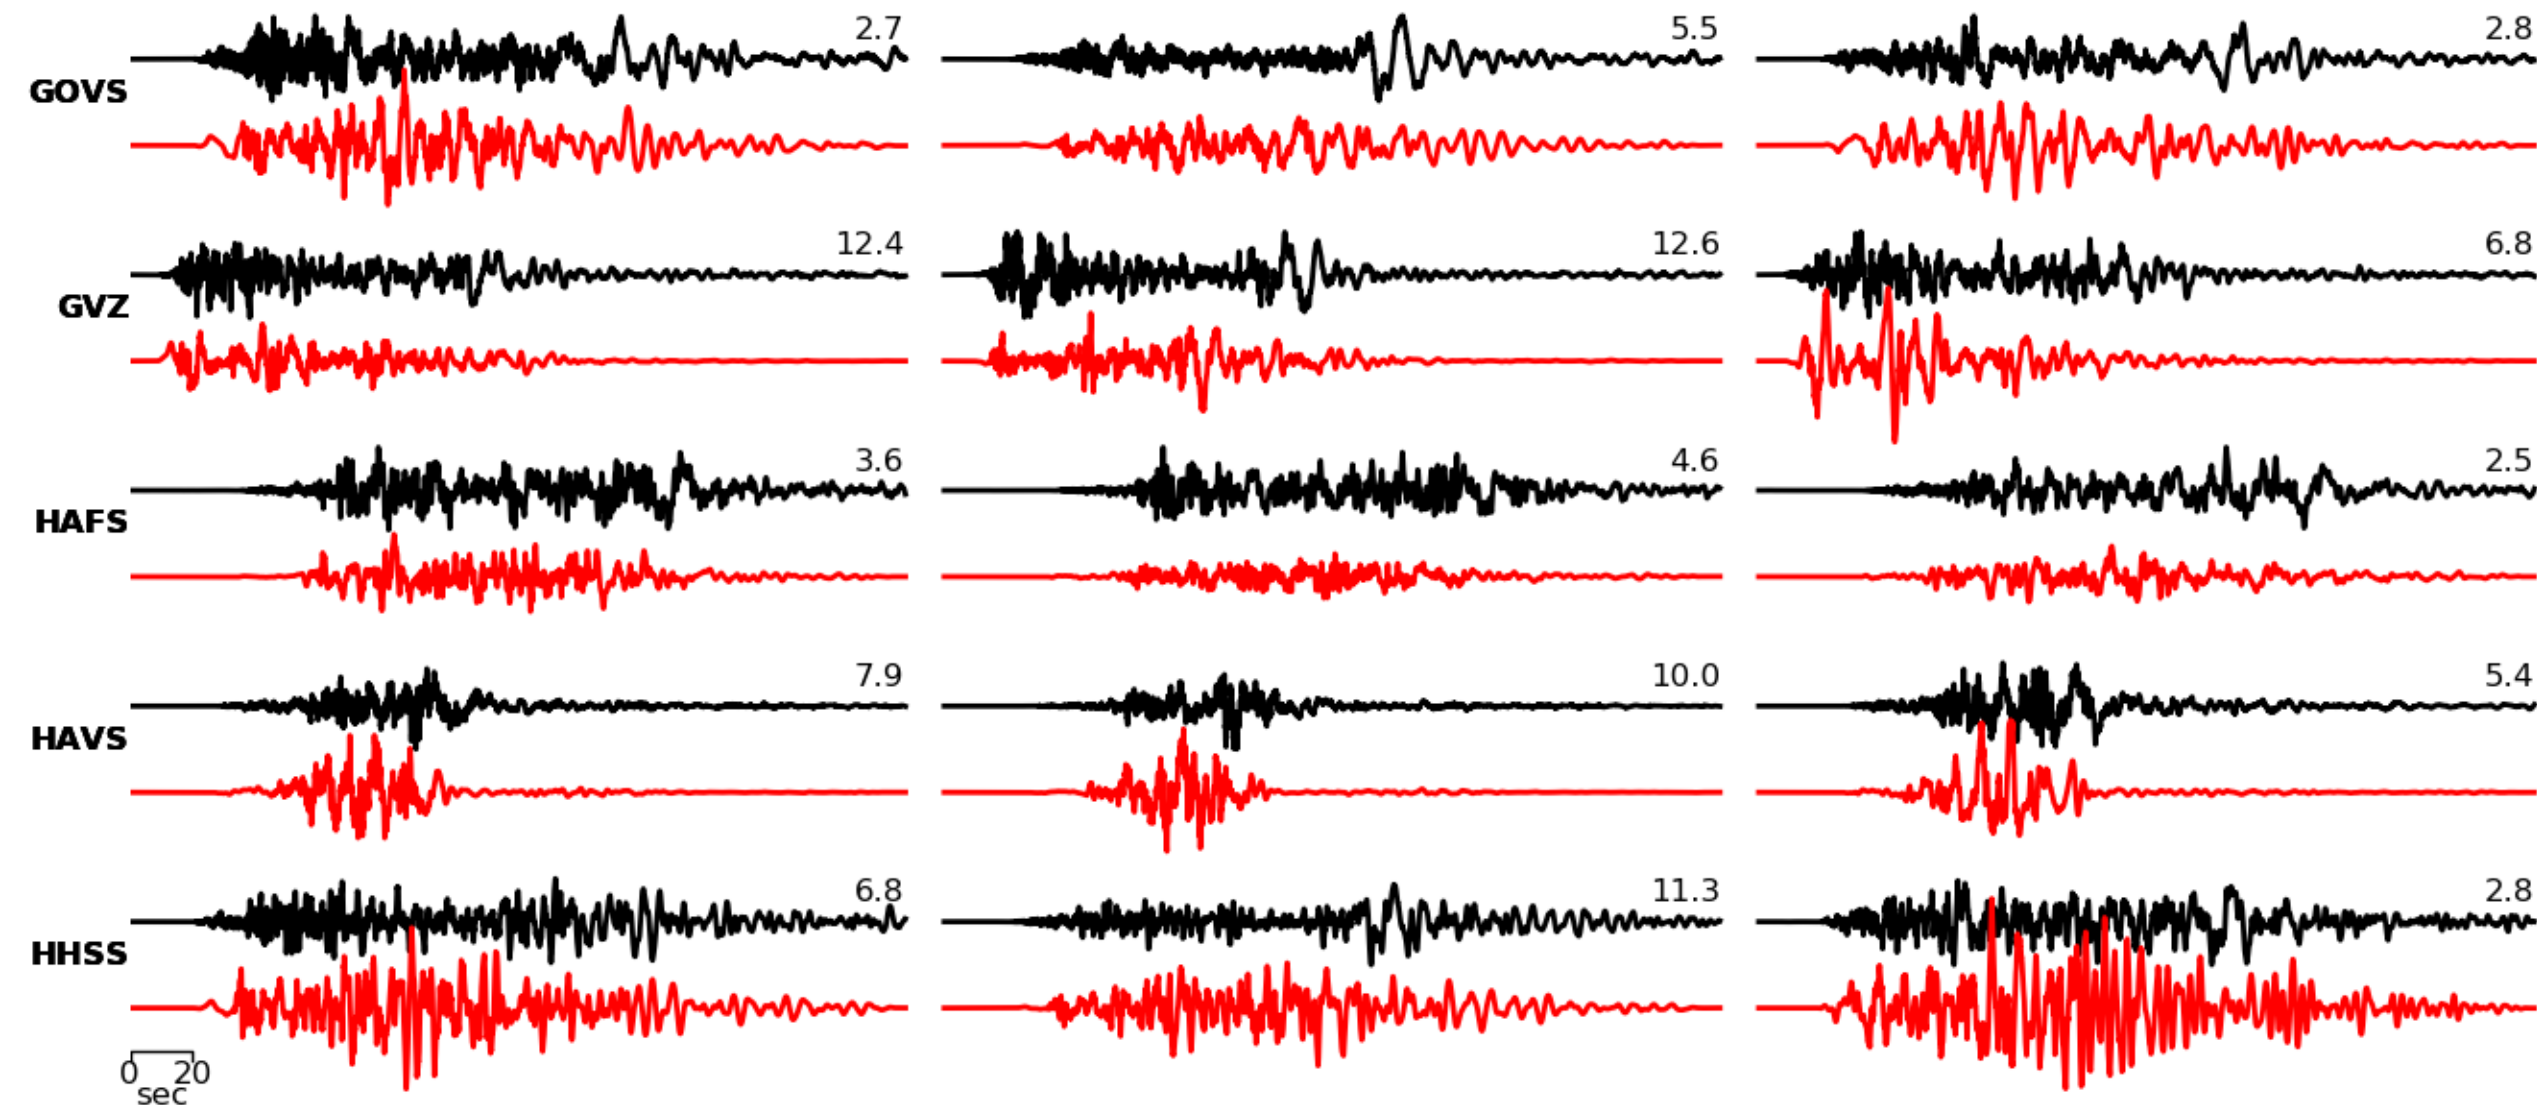

000

090

ver

2.7

5.5

2.8

12.4

12.6

6.8

3.6

4.6

2.5

7.9

10.0

5.4

6.8

11.3

2.8

0 20
sec

GOVS

GVZ

HAFS

HAVS

HHSS