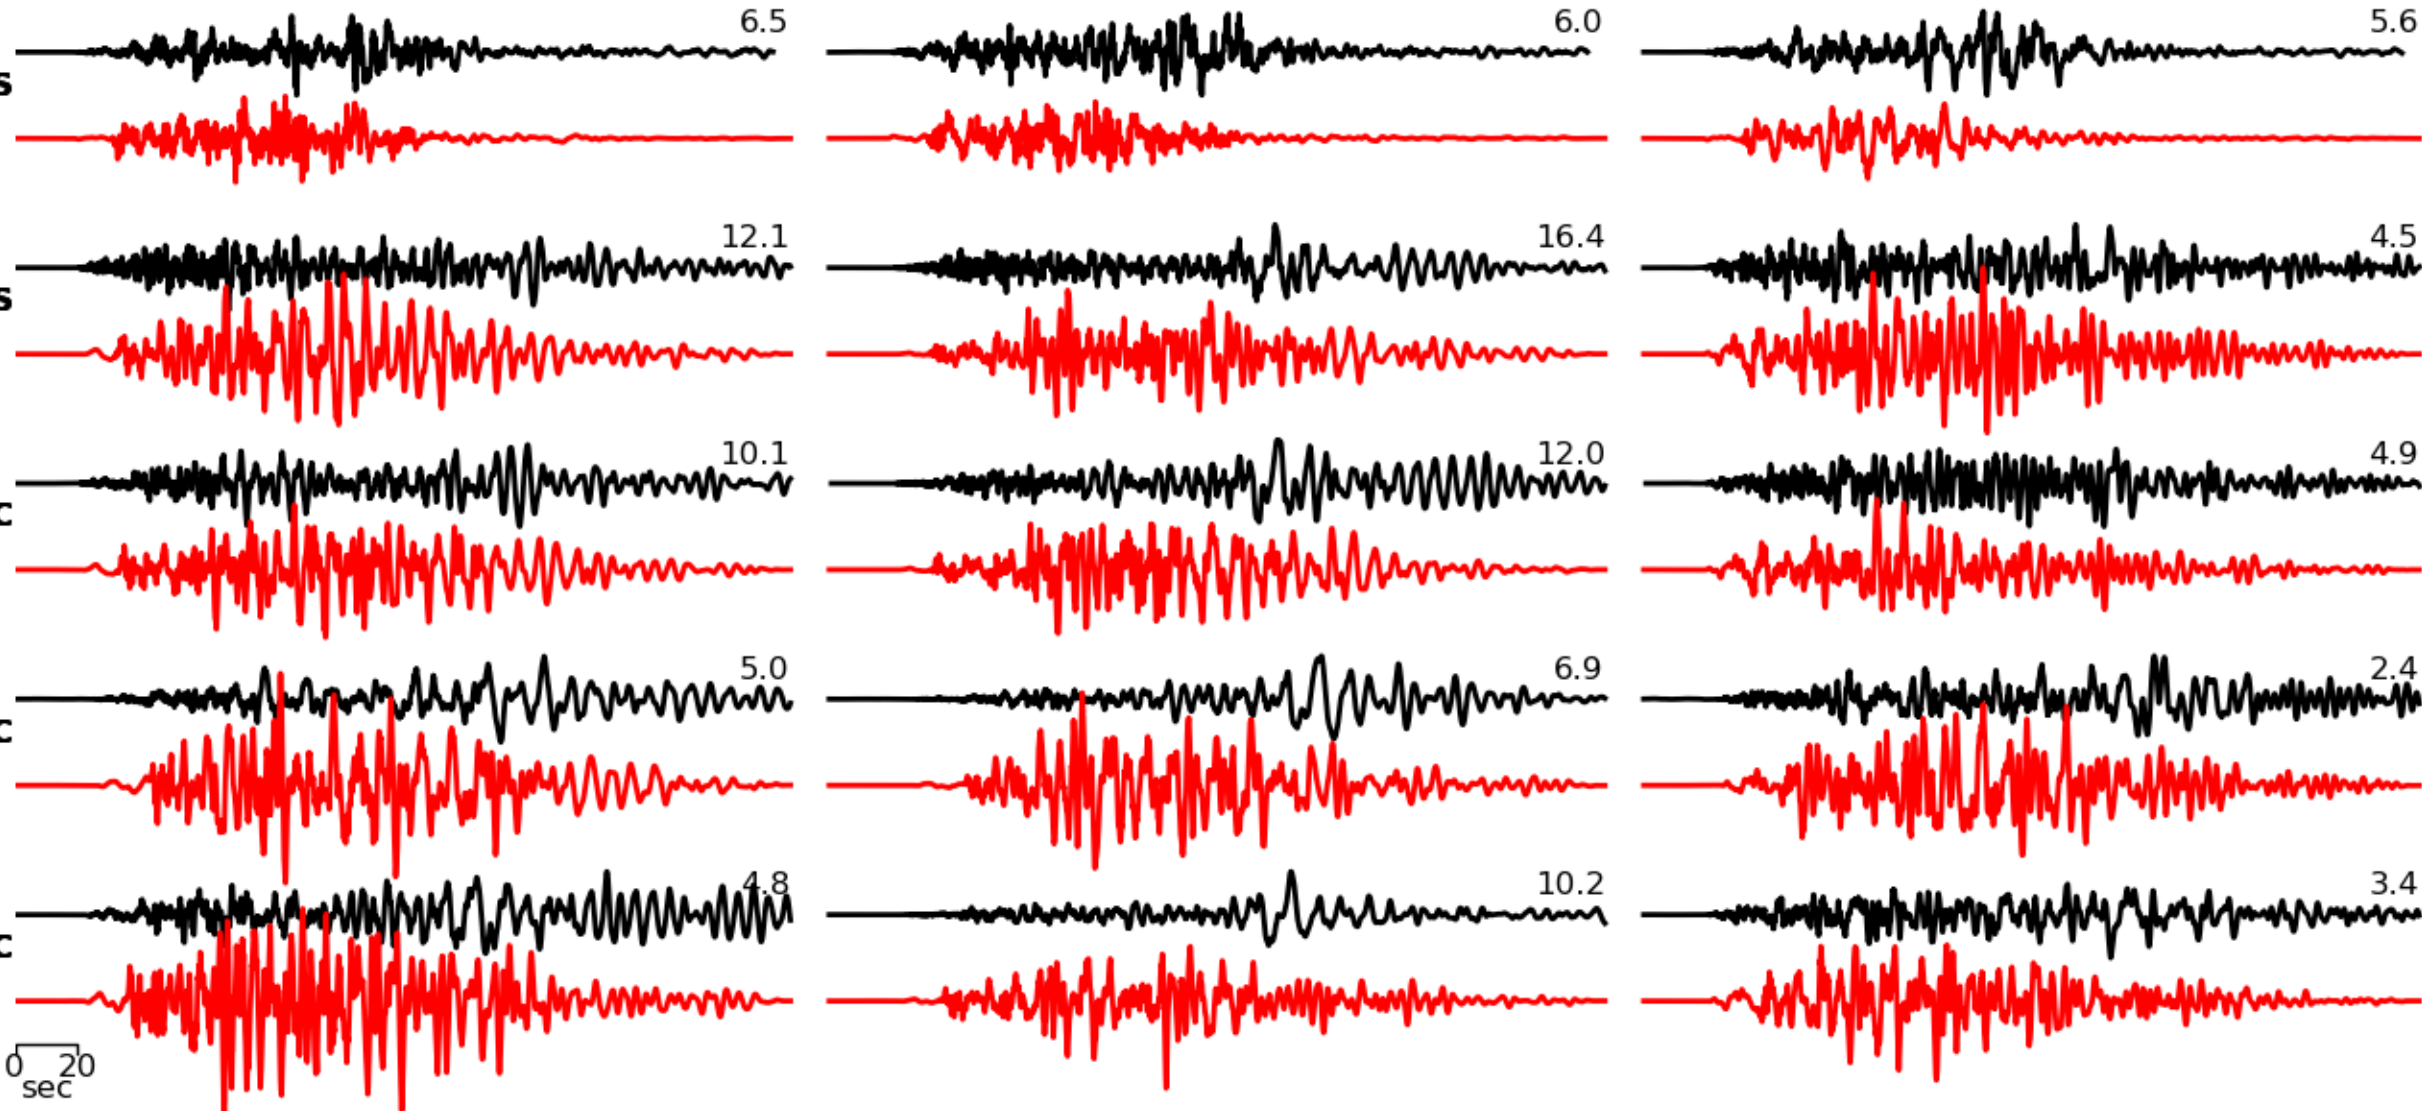

000

090

ver

RDCS

6.5

6.0

5.6

REHS

12.1

16.4

4.5

RHSC

10.1

12.0

4.9

RKAC

5.0

6.9

2.4

ROLC

4.8

10.2

3.4

0 20
sec