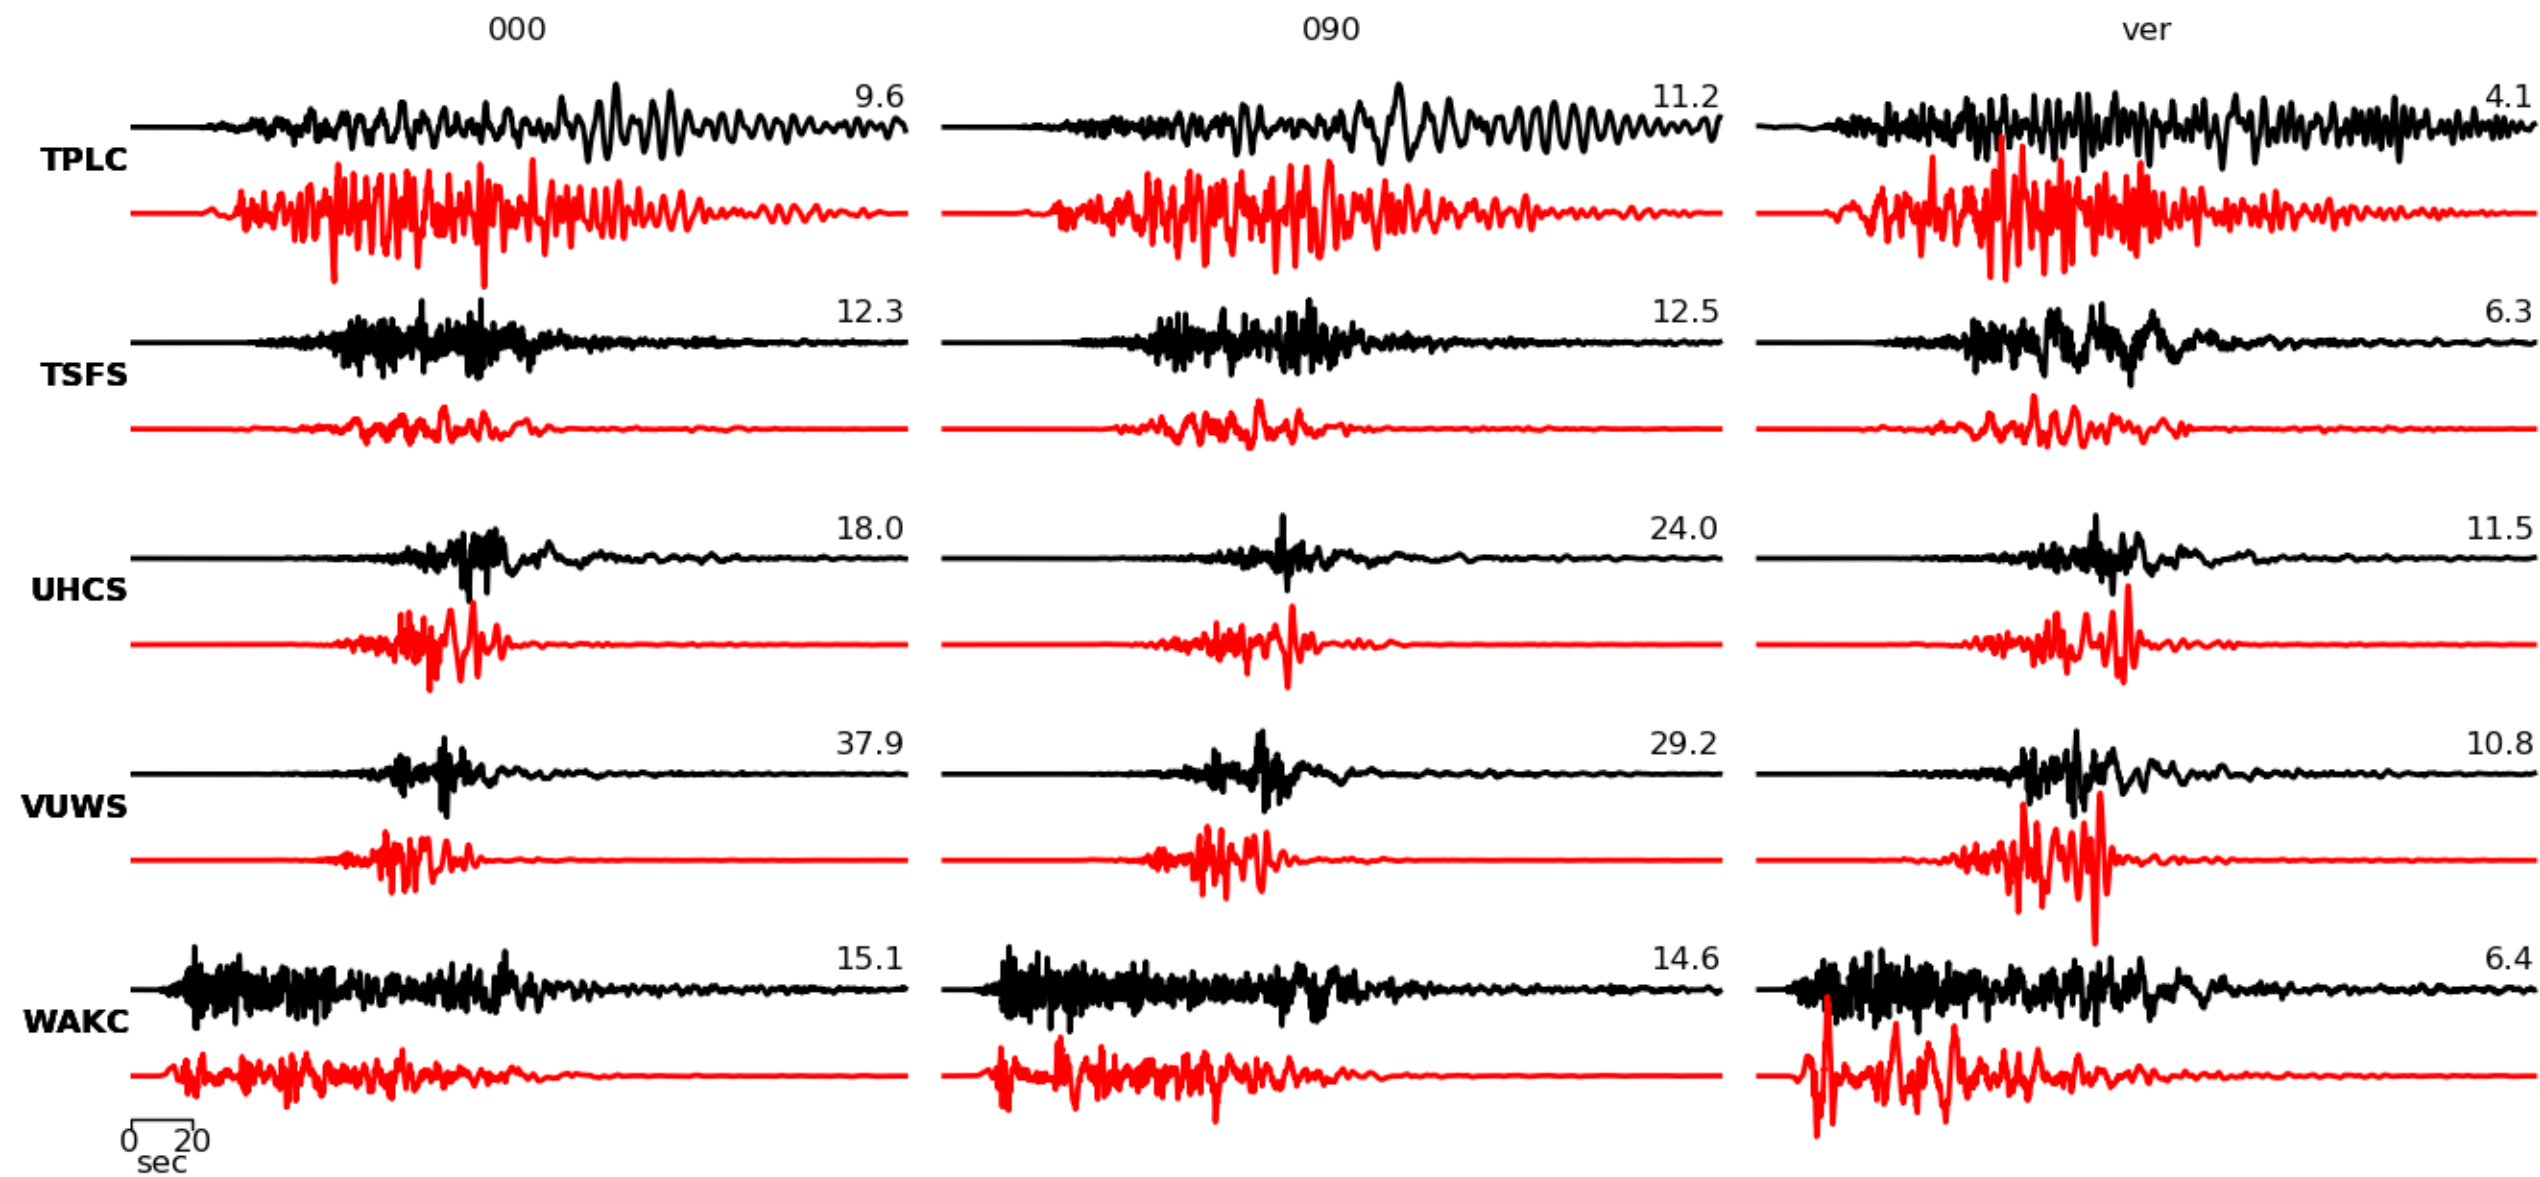

10.6

9.4

TOKS

3.8

5.0

2.8

0 20
sec

000