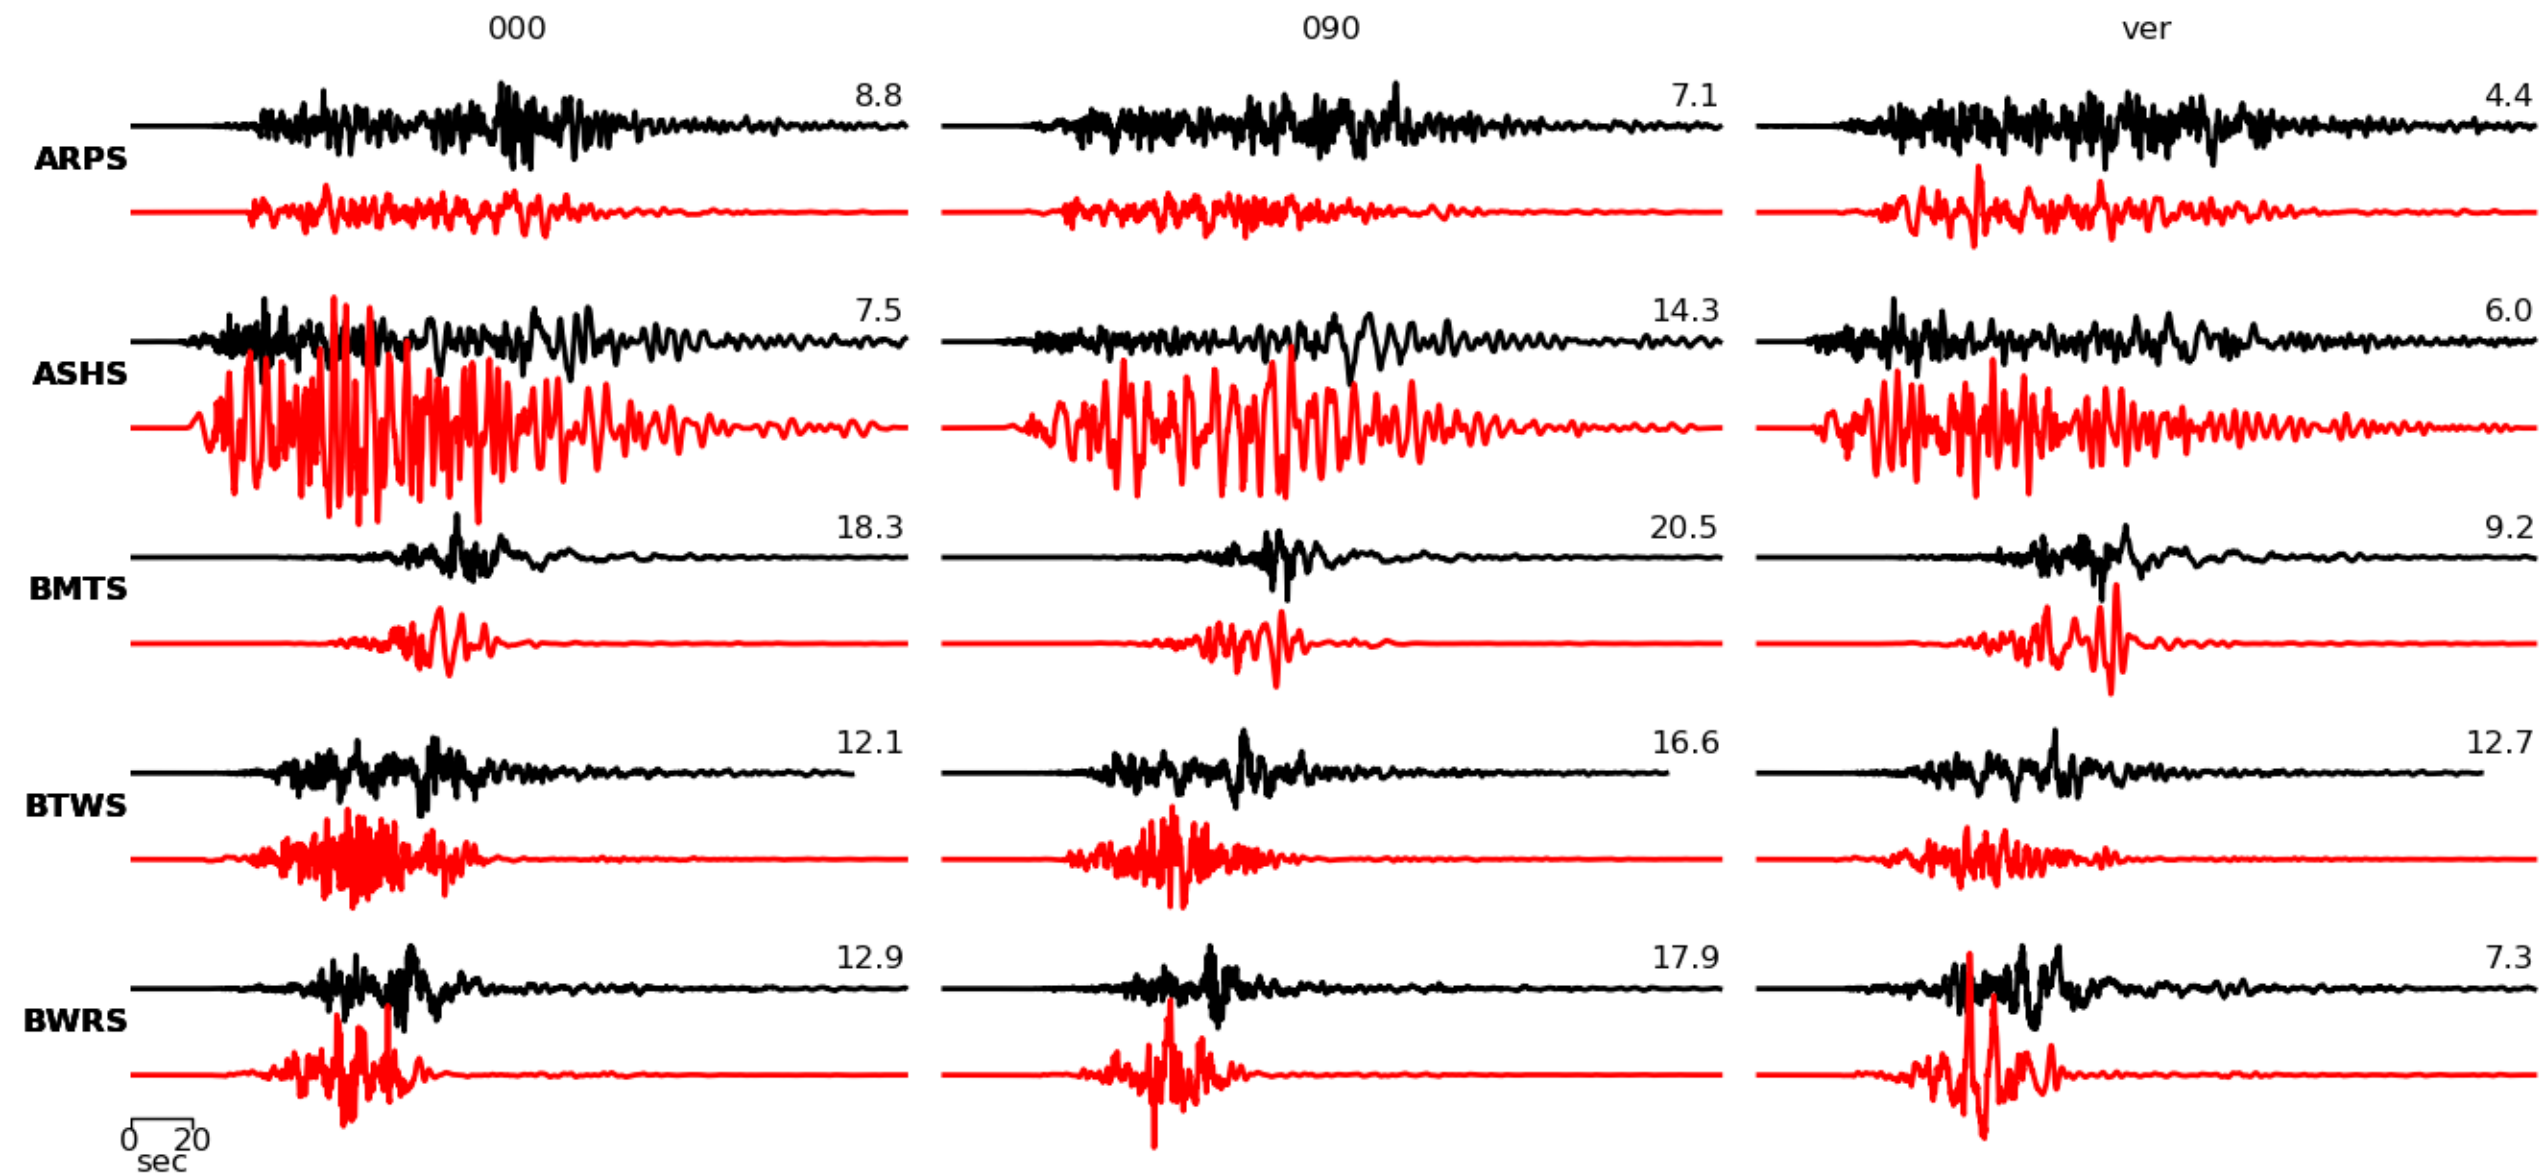

4.2

3.4

APPS

26.3

21.2

9.5

ARKS

0 20
sec